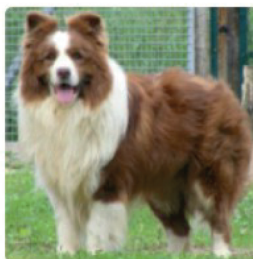

Herz Der Welt Memories - Blue Merle

PAI

Incredible Red Label Jewel
Des Rivers Du Lagon Bleu
Marrom Tricolor

Avô

AKC CH Shoreland's Red Label Scotch
Marrom / Branco

Bisavô

AKC CH Shoreland's
Kenetic Rip Tide
Preto / Branco

Bisavó

AKC CH Shoreland's
Razzle Dazzle Ewe
Preto / Branco

Avó

Gees Vry Wagons Ho Spanish Dancing
Des Rivers do Lagon Bleu - Preto / Branco

Bisavô

Wagon Ho Catch
The Wind
Marrom / Branco

Bisavó

Multi Ch Excellenium
Golden Shadow Vista Des
River Du Lagon Bleu
Vermelho Australiano