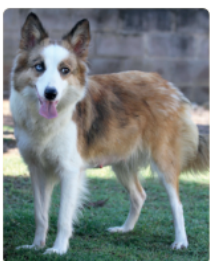

## Ed Sheeran Best Border Collie

PAI

HD A

HD A (OFA Excellent)

CEA/TNS/CL - NORMAL P.P.

**Typical Trendsetter  
of Pinewood "Blue"**

Avô

HD A

CEA, CL, TNS NORMAL

**Multi Ch.  
Beagold Stanalone**

Bisavó

HD A

DNA CEA CARRIER

**Multi Ch. Angelface  
of Pinewood Country**

MÃE

HD A / CEA NORMAL

CEA NORMAL

**Rusty  
F. A. A. S.**  
Preto e Branco

Bisavó

HD A

CEA NORMAL P.P.

**Trinity  
Hundewelt**  
Preto e Branco

Avó

HD A