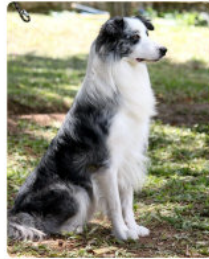

Byoncé Best Border Collie

PAI

Xenon Brown Hundewelt
Marrom e Branco

Avô

Pilim Baby Encrenquina's
Azul Merle

Bisavô

Audi Hundewelt
Azul Merle

Bisavó

Billiehollyday Visconde de Maua
Preta e Branca

Avó

Dika Magia Hundewelt
Preta e Branca

Bisavô

CEA, CL, TNS NORMAL

Sun Du Mas de La Rabeyrine
Tricolor

Bisavó

CEA, CL, TNS NORMAL